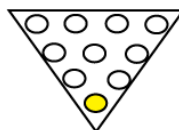

# \$\$\$ Moonlight Bowling \$\$\$

## PAYOUT DIAGRAM

\$\$

\$1

\$1.25

\$1.50

\$2

\$2

\$3

\$3

\$4

\$4

\$5

\$5

\$6

\$6

\$7