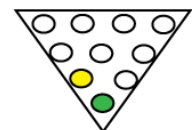

# \$\$\$ Moonlight Bowling \$\$\$

## PAYOUT DIAGRAM

\$\$

\$1

\$1.25

\$1.50

\$2

\$2

\$3