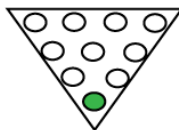

# \$\$\$ Moonlight Bowling \$\$\$

## PAYOUT DIAGRAM

\$\$

\$1

\$1.25

\$1.50

\$2

\$2

\$3