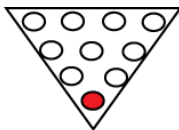

# \$\$\$ Moonlight Bowling \$\$\$

## PAYOUT DIAGRAM

\$\$

\$1

\$1.25

\$1.50

\$2

\$2

\$3