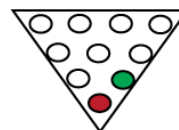

# \$\$\$ Moonlight Bowling \$\$\$

## PAYOUT DIAGRAM

\$\$

\$1

\$1.25

\$1.50

\$2

\$2

\$3