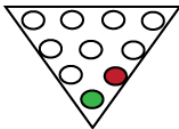

# \$\$\$ Moonlight Bowling \$\$\$

## PAYOUT DIAGRAM

\$\$

\$1

\$1.25

\$1.50

\$2

\$2

\$3